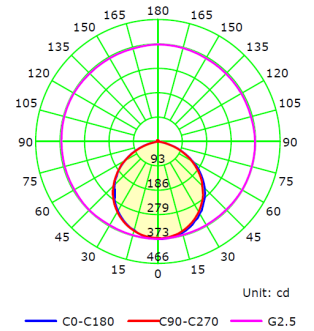

## GBP 4012DE AB40

Cutout: Ø 120